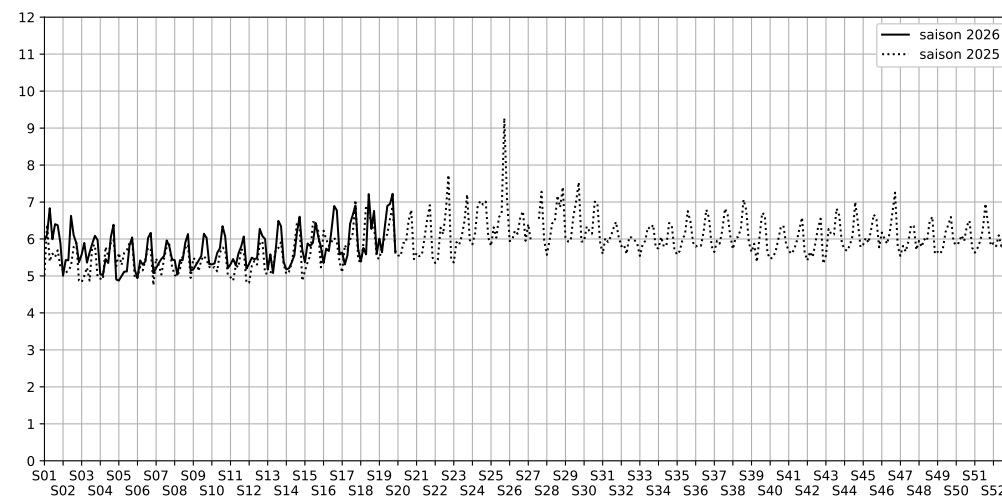

Indice Harmonica Nuit [22h-06h]
Comparaison avec saison précédente à jour équivalent