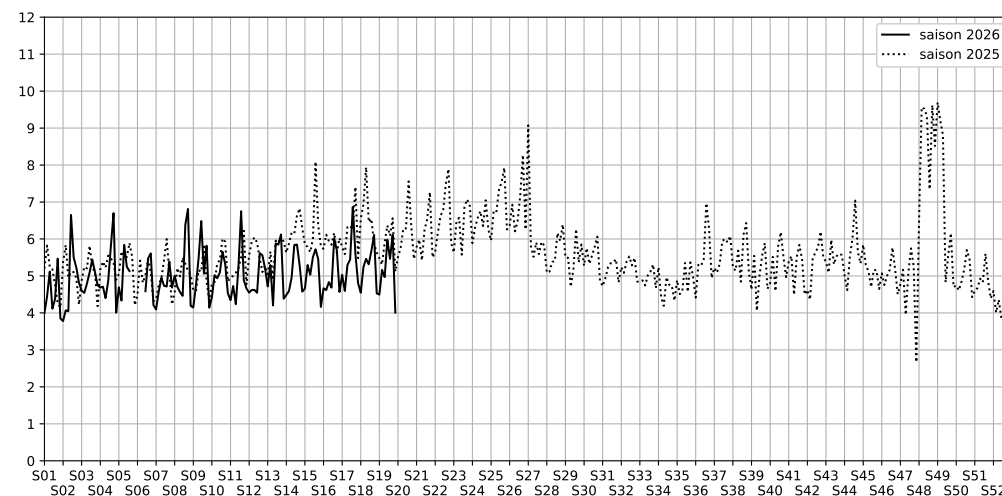

Indice Harmonica Nuit [22h-06h]
Comparaison avec saison précédente à jour équivalent