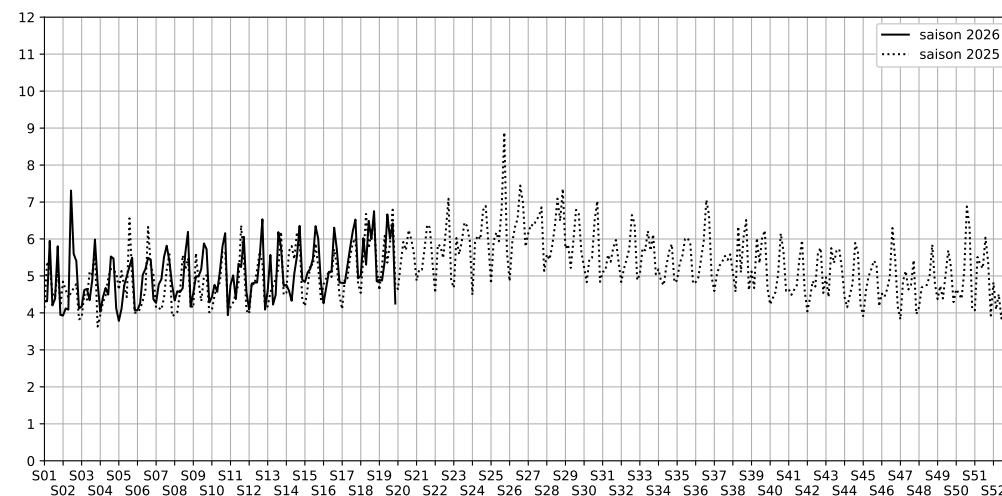

Indice Harmonica Nuit [22h-06h]
Comparaison avec saison précédente à jour équivalent