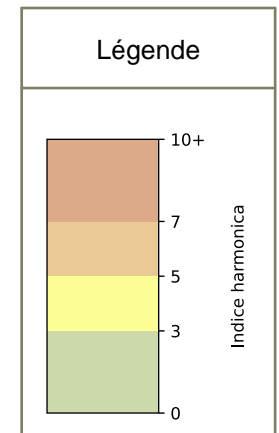

2026 / sem. 19 (du 04/05/2026 au 10/05/2026)

SYNTHÈSE DES SITES SUR LA SEMAINE
Par Indice Harmonica nocturne [22h-06h] décroissant

	Nuit du lundi 04/05/2026 au mardi 05/05/2026	Nuit du mardi 05/05/2026 au mercredi 06/05/2026	Nuit du mercredi 06/05/2026 au jeudi 07/05/2026	Nuit du jeudi 07/05/2026 au vendredi 08/05/2026	Nuit du vendredi 08/05/2026 au samedi 09/05/2026	Nuit du samedi 09/05/2026 au dimanche 10/05/2026	Nuit du dimanche 10/05/2026 au lundi 11/05/2026
1	STALINGRAD (6,0)	17 QUAI DE L'OISE (6,0)	STALINGRAD (6,3)	STALINGRAD (6,9)	STALINGRAD (6,9)	STALINGRAD (7,2)	17 QUAI DE L'OISE (5,7)
2	17 QUAI DE L'OISE (5,1)	STALINGRAD (5,6)	1 QUAI DE L'OISE (6,2)	QUAI DE LA LOIRE (6,7)	QUAI DE LA LOIRE (6,0)	QUAI DE LA LOIRE (6,4)	STALINGRAD (5,6)
3	QUAI DE LA LOIRE (4,9)	1 QUAI DE L'OISE (5,4)	17 QUAI DE L'OISE (5,9)	51 QUAI DE LA SEINE (6,0)	17 QUAI DE L'OISE (5,7)	1 QUAI DE L'OISE (6,4)	1 QUAI DE L'OISE (5,3)
4	1 QUAI DE L'OISE (4,8)	51 QUAI DE LA SEINE (5,2)	QUAI DE LA LOIRE (5,4)	17 QUAI DE L'OISE (5,4)	51 QUAI DE LA SEINE (5,5)	51 QUAI DE LA SEINE (6,1)	67 QUAI DE LA SEINE (4,6)
5	67 QUAI DE LA SEINE (4,5)	QUAI DE LA LOIRE (4,9)	31 QUAI DE L'OISE (5,0)	1 QUAI DE L'OISE (5,3)	67 QUAI DE LA SEINE (5,4)	17 QUAI DE L'OISE (5,8)	31 QUAI DE L'OISE (4,6)
6	51 QUAI DE LA SEINE (4,5)	31 QUAI DE L'OISE (4,9)	51 QUAI DE LA SEINE (5,0)	67 QUAI DE LA SEINE (4,9)	1 QUAI DE L'OISE (5,4)	67 QUAI DE LA SEINE (5,3)	QUAI DE LA LOIRE (4,3)
7	31 QUAI DE L'OISE (4,4)	67 QUAI DE LA SEINE (4,9)	67 QUAI DE LA SEINE (4,5)	31 QUAI DE L'OISE (4,8)	31 QUAI DE L'OISE (5,0)	31 QUAI DE L'OISE (5,2)	51 QUAI DE LA SEINE (4,0)