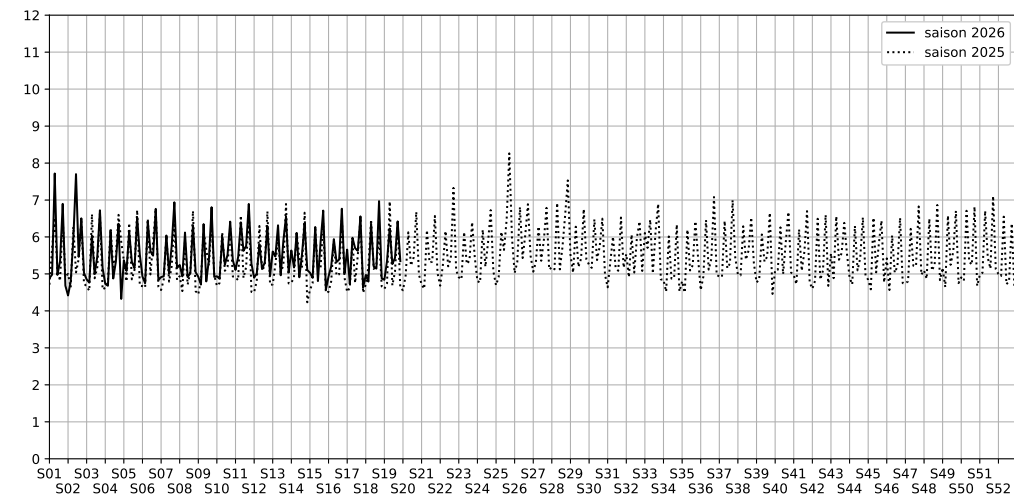

Indice Harmonica Nuit [22h-06h]
Comparaison avec saison précédente à jour équivalent