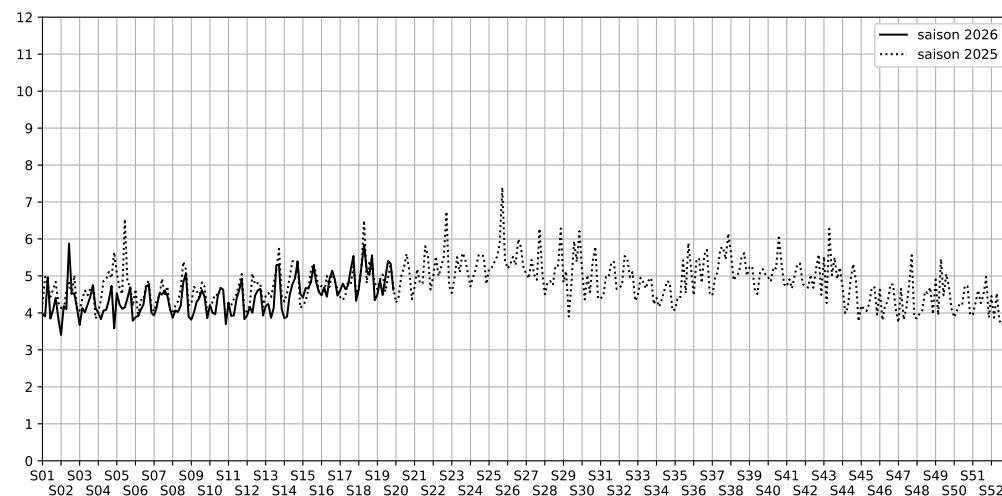

Indice Harmonica Nuit [22h-06h]
Comparaison avec saison précédente à jour équivalent