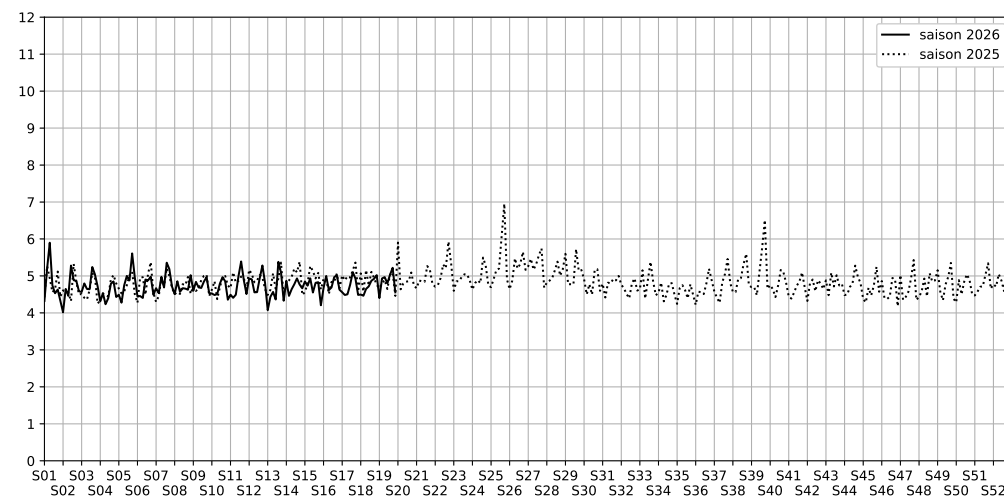

Indice Harmonica Nuit [22h-06h]
Comparaison avec saison précédente à jour équivalent